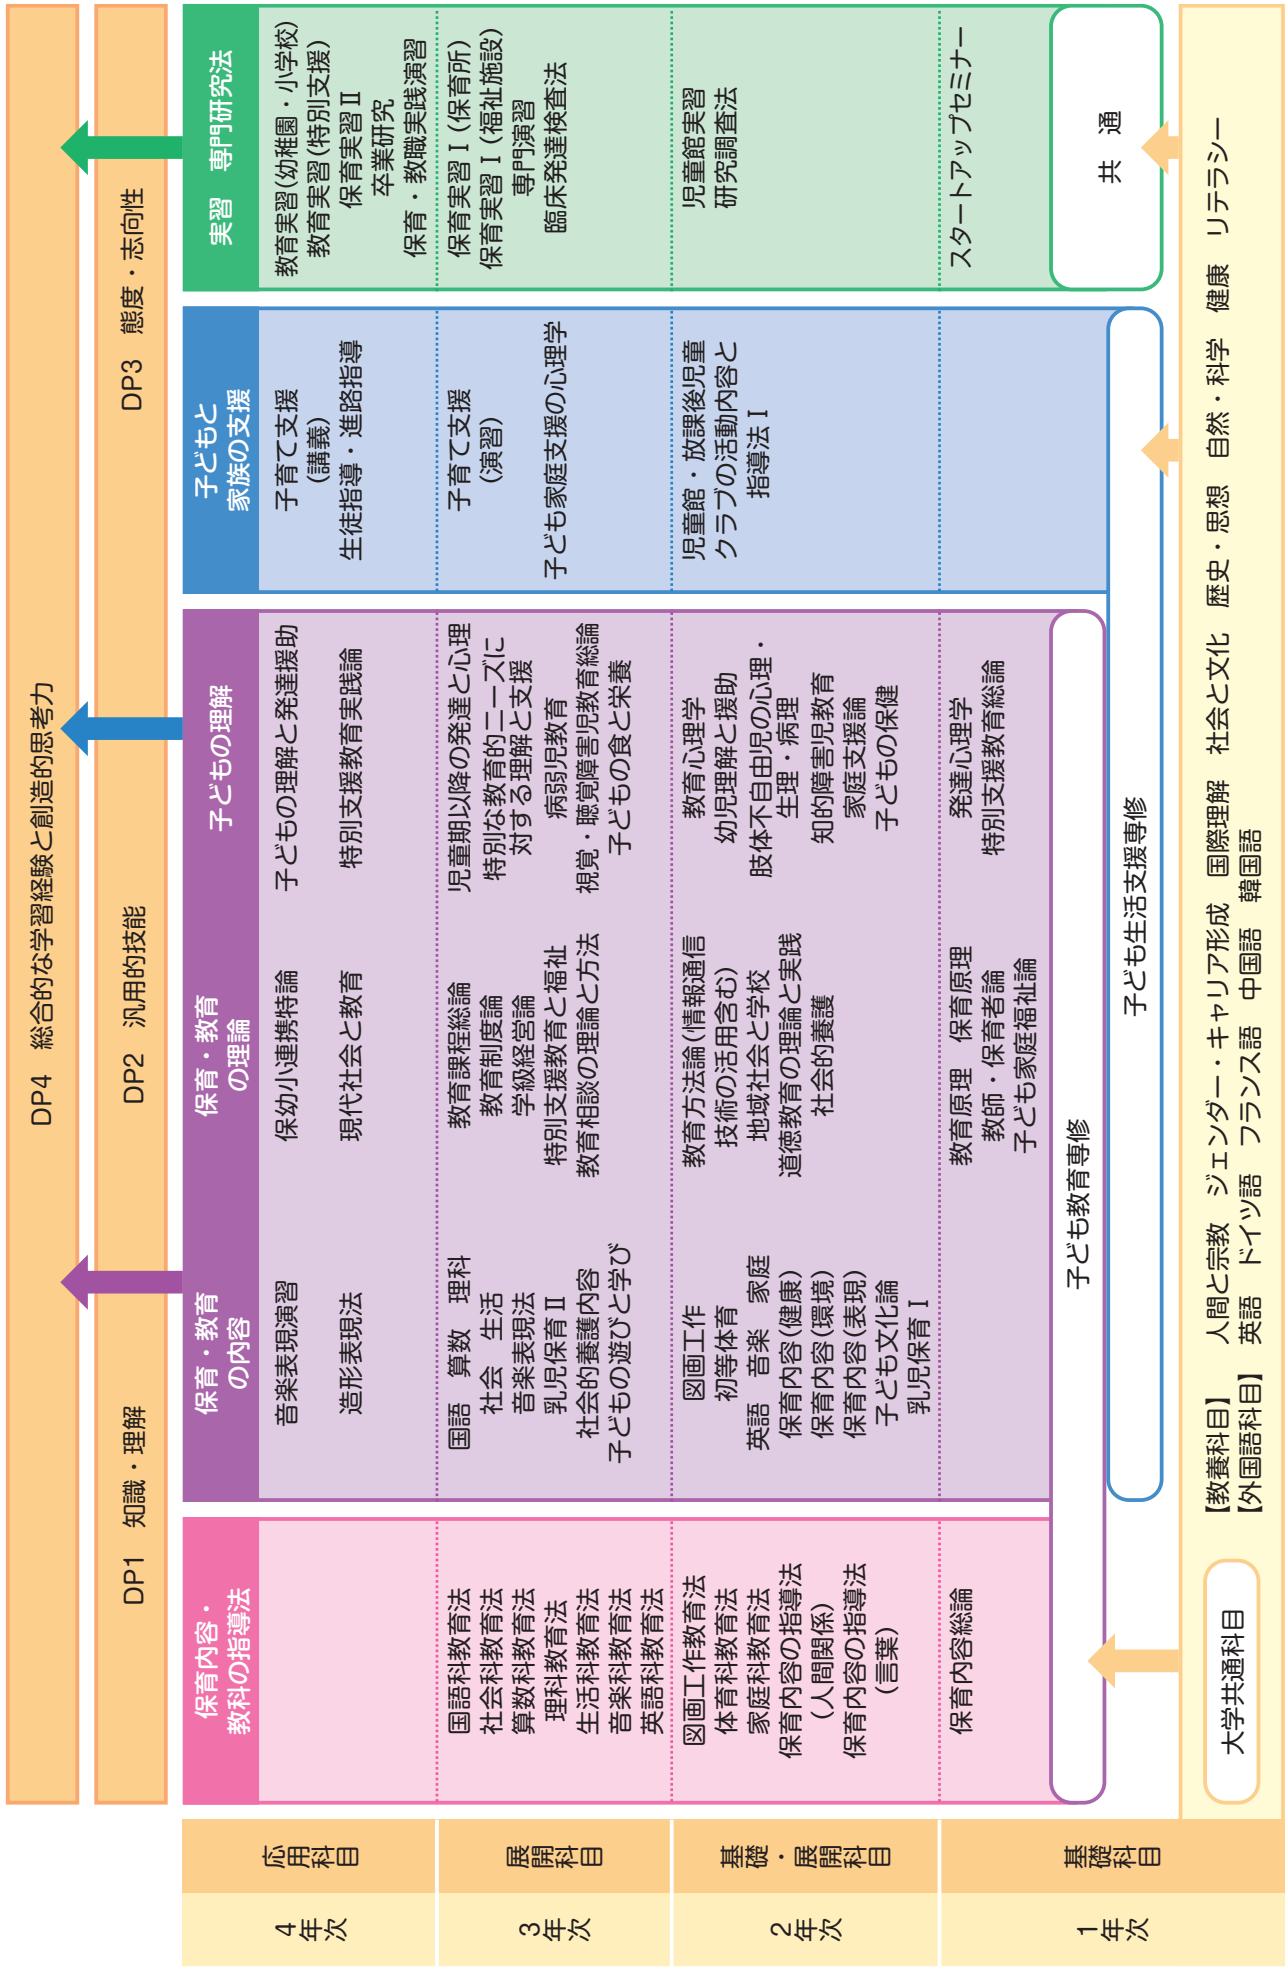

子ども教育学科 カリキュラム・マップ

カリキュラム・マップ
人間生活学部